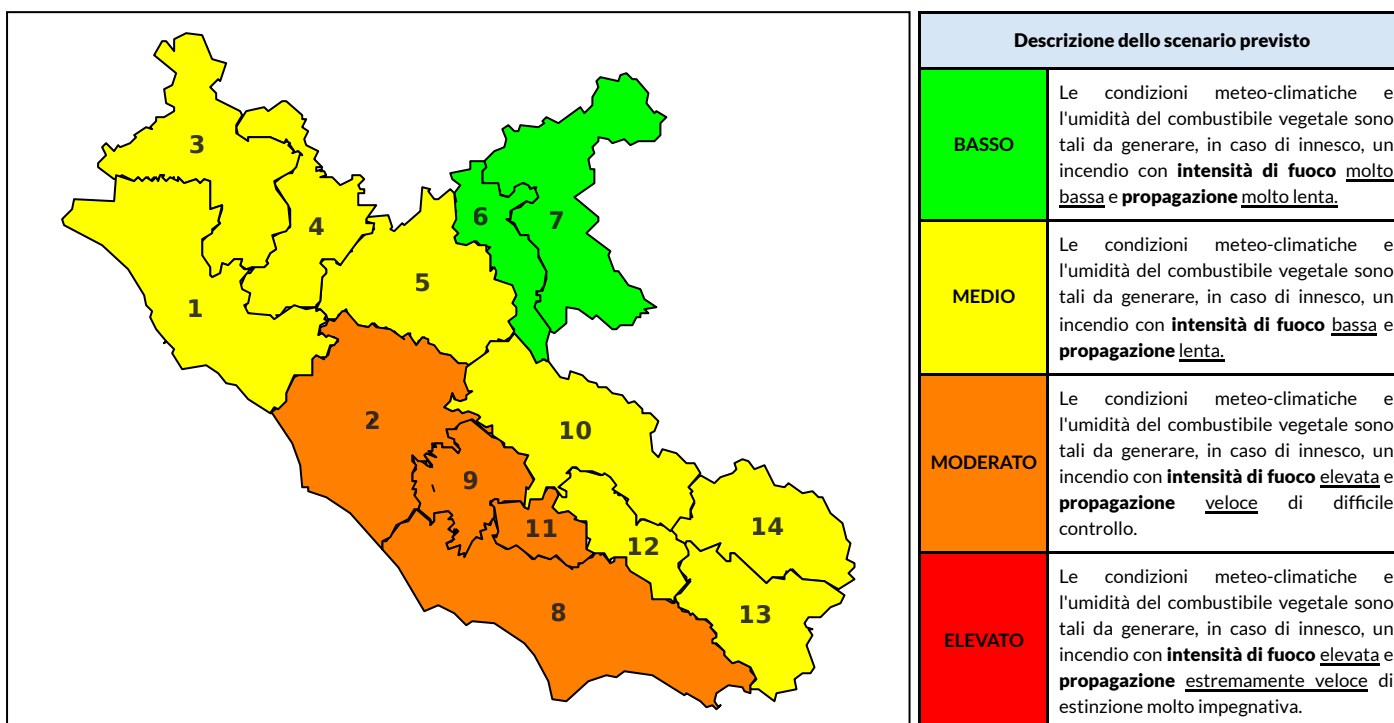

BOLLETTINO DI PERICOLOSITA' DA INCENDI BOSCHIVI

Previsioni per oggi 1-8-2025

Livello di pericolosità da incendio boschivo per Zona di Allerta AIB

Bollettino emesso nel periodo della campagna AIB Lazio sulla base del modello previsionale RISICOLazio, sviluppato in collaborazione con Fondazione CIMA, che fornisce un supporto per la valutazione della Pericolosità da incendio boschivo aggregata sulle Zone di Allerta AIB, approvate come parte integrante del Piano AIB Lazio 2020-2022 con DGR n° 270 del 15/05/2020. Il dettaglio della distribuzione dei Comuni nelle Zone AIB è consultabile al link https://protezionecivile.regione.lazio.it/zone_allerta_aib_comuni/. Le Norme Comportamentali per la popolazione sono consultabili al link https://protezionecivile.regione.lazio.it/norme_comportamentali_aib/.

Zona AIB	1	2	3	4	5	6	7	8	9	10	11	12	13	14
Livello Pericolosità	MEDIO	MODERATO	MEDIO	MEDIO	MEDIO	BASSO	BASSO	MODERATO	MODERATO	MEDIO	MODERATO	MEDIO	MEDIO	MEDIO

NOTE

BOLLETTINO DI PERICOLOSITA' DA INCENDI BOSCHIVI

Previsioni per domani 2-8-2025

Livello di pericolosità da incendio boschivo per Zona di Allerta AIB

Bollettino emesso nel periodo della campagna AIB Lazio sulla base del modello previsionale RISICOLazio, sviluppato in collaborazione con Fondazione CIMA, che fornisce un supporto per la valutazione della Pericolosità da incendio boschivo aggregata sulle Zone di Allerta AIB, approvate come parte integrante del Piano AIB Lazio 2020-2022 con DGR n° 270 del 15/05/2020. Il dettaglio della distribuzione dei Comuni nelle Zone AIB è consultabile al link https://protezionecivile.regione.lazio.it/zone_allerta_aib_comuni/. Le Norme Comportamentali per la popolazione sono consultabili al link https://protezionecivile.regione.lazio.it/norme_comportamentali_aib/.

Zona AIB	1	2	3	4	5	6	7	8	9	10	11	12	13	14
Livello Pericolosità	MEDIO	MODERATO	MEDIO	MEDIO	MEDIO	BASSO	BASSO	MODERATO	MODERATO	MEDIO	MODERATO	MEDIO	MEDIO	MEDIO

BOLLETTINO DI PERICOLOSITA' DA INCENDI BOSCHIVI