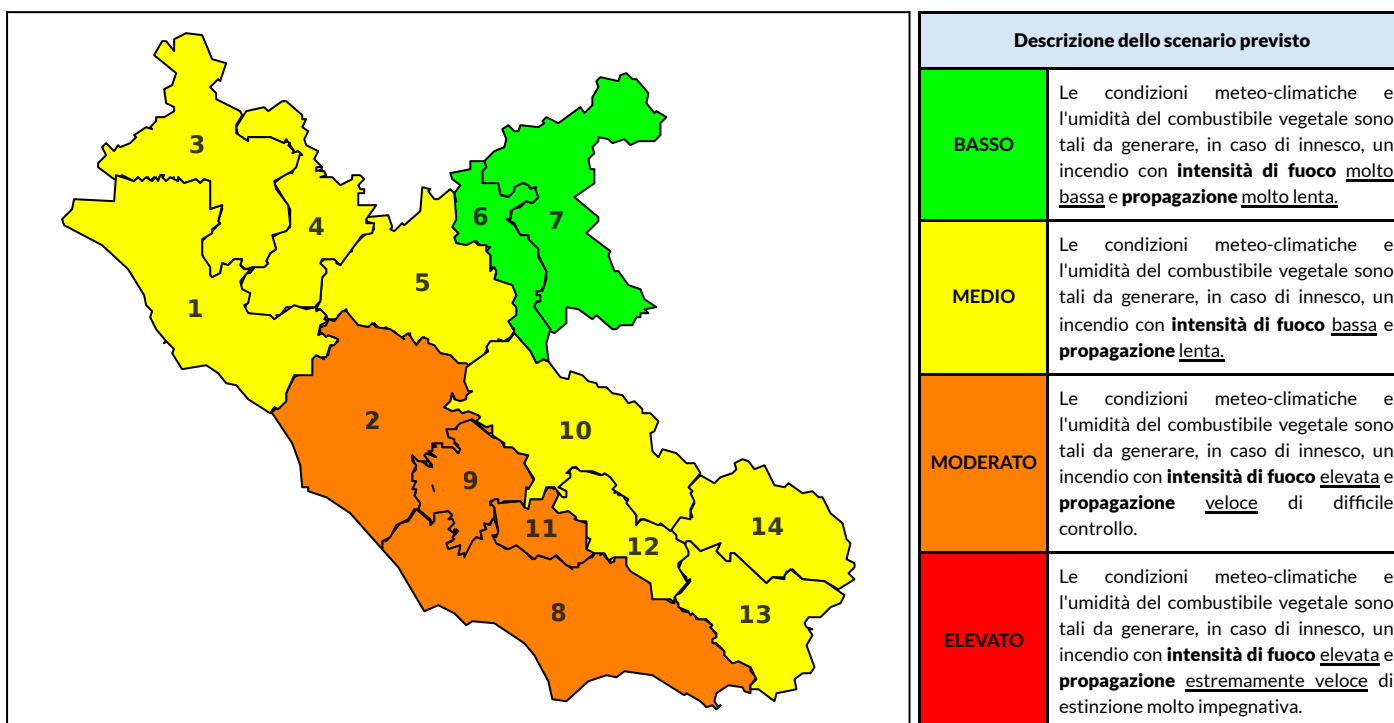

BOLLETTINO DI PERICOLOSITA' DA INCENDI BOSCHIVI

Previsioni per oggi 1-8-2025

Livello di pericolosità da incendio boschivo per Zona di Allerta AIB

Bollettino emesso nel periodo della campagna AIB Lazio sulla base del modello previsionale RISICOLazio, sviluppato in collaborazione con Fondazione CIMA, che fornisce un supporto per la valutazione della Pericolosità da incendio boschivo aggregata sulle Zone di Allerta AIB, approvate come parte integrante del Piano AIB Lazio 2020-2022 con DGR n° 270 del 15/05/2020. Il dettaglio della distribuzione dei Comuni nelle Zone AIB è consultabile al link https://protezionecivile.regione.lazio.it/zone_allerta_aib_comuni/. Le Norme Comportamentali per la popolazione sono consultabili al link https://protezionecivile.regione.lazio.it/norme_comportamentali_aib/.

Zona AIB	1	2	3	4	5	6	7	8	9	10	11	12	13	14
Livello Pericolosità	MEDIO	MODERATO	MEDIO	MEDIO	MEDIO	BASSO	BASSO	MODERATO	MODERATO	MEDIO	MODERATO	MEDIO	MEDIO	MEDIO

NOTE

BOLLETTINO DI PERICOLOSITA' DA INCENDI BOSCHIVI

Previsioni per domani 2-8-2025

Livello di pericolosità da incendio boschivo per Zona di Allerta AIB

Bollettino emesso nel periodo della campagna AIB Lazio sulla base del modello previsionale RISICOLazio, sviluppato in collaborazione con Fondazione CIMA, che fornisce un supporto per la valutazione della Pericolosità da incendio boschivo aggregata sulle Zone di Allerta AIB, approvate come parte integrante del Piano AIB Lazio 2020-2022 con DGR n° 270 del 15/05/2020. Il dettaglio della distribuzione dei Comuni nelle Zone AIB è consultabile al link https://protezionecivile.regione.lazio.it/zone_allerta_aib_comuni/. Le Norme Comportamentali per la popolazione sono consultabili al link https://protezionecivile.regione.lazio.it/norme_comportamentali_aib/.

Zona AIB	1	2	3	4	5	6	7	8	9	10	11	12	13	14
Livello Pericolosità	MEDIO	MODERATO	MEDIO	MEDIO	MEDIO	BASSO	BASSO	MODERATO	MODERATO	MEDIO	MODERATO	MEDIO	MEDIO	MEDIO